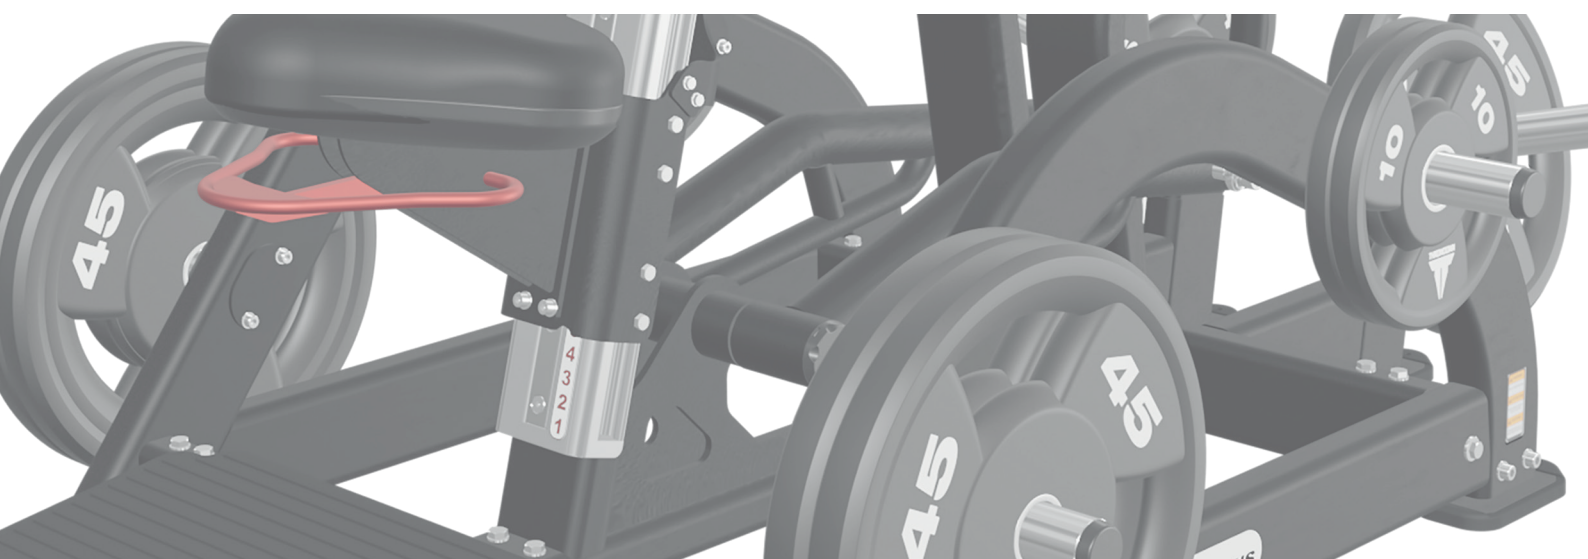

AN	130 cm.
L	180 cm.
AL	147 cm.
PESO TOTAL	186 kg.
PESO DE ENVÍO	257 kg.

UNA EXPERIENCIA ÚNICA DE TRABAJO CON CARGA DE DISCOS

La línea Nautilus Leverage ofrece una experiencia única de entrenamiento. Sus máquinas presentan agarres moleteados de acero inoxidable, ajustes asistidos, puntos de carga bajos para un uso más fácil y seguro y almacenamiento de pesas integrado que permite tener todo en un solo lugar.

INNOVADOR SISTEMA DE PALANCA Y CÁMARA PARA OPTIMIZACIÓN BIOMECÁNICA.

ESPECIFICACIONES DE ESTRUCTURA

OPCIONES DE COLOR ESTÁNDAR DE LA ESTRUCTURA	Negro.
OPCIONES DE COLOR ESTÁNDAR PARA EL TAPIZADO	Negro.
ACABADO DEL CUADRO	Recubrimiento en polvo electrostático.
OPCIONES DE PINTURA PERSONALIZABLES	Sí, con coste adicional y tiempos de entrega mayores. (Bajo pedido).
OPCIONES DE INCLUSIÓN DE MARCA PERSONALIZABLES	Sí, con coste adicional y tiempos de entrega mayores. (Bajo pedido).
TRANSMISIÓN CON CABLE O CORREA DE TRANSMISIÓN	Transmisión por correa y palanca.
UBICACIONES DE ATORNILLADO DEFINIDAS	Sí.
SISTEMA DE NIVELADO INTEGRADO	No, patas de goma para proteger el suelo.
TIPO DE HERRAMIENTAS	Tornillo hexagonal/cabeza de botón.
TIPO Y GROSOR DE TUBOS	Combinación moderna de tubos cuadrados y redondos. La mayoría son de 3 o 2,5 mm / 11 ga.

INFORMACIÓN ESPECÍFICA PARA EL USUARIO

PANELES ESTÁTICOS	Sí, pictograma sencillo e intuitivo.
PLATAFORMA PARA LOS PIES	Plataforma grande de goma antideslizante para los pies.
ALMOHADILLADO ERGONÓMICO	Sí.
ESPECIFICACIONES DE LOS AGARRES	Agarres estriados de acero inoxidable con detalle en rojo.

ESPECIFICACIONES DE CARGA DE PESAS

PUNTOS DE CARGA	Puntos de carga bajos para un uso más fácil y seguro.
ALMACENAMIENTO DE PESAS INTEGRADO	Ganchos para la fácil colocación de los discos (se venden por separado).
CARGA DE DISCOS	Capacidad máxima de 123 kg por brazo y resistencia de inicio de 7 kg por brazo.